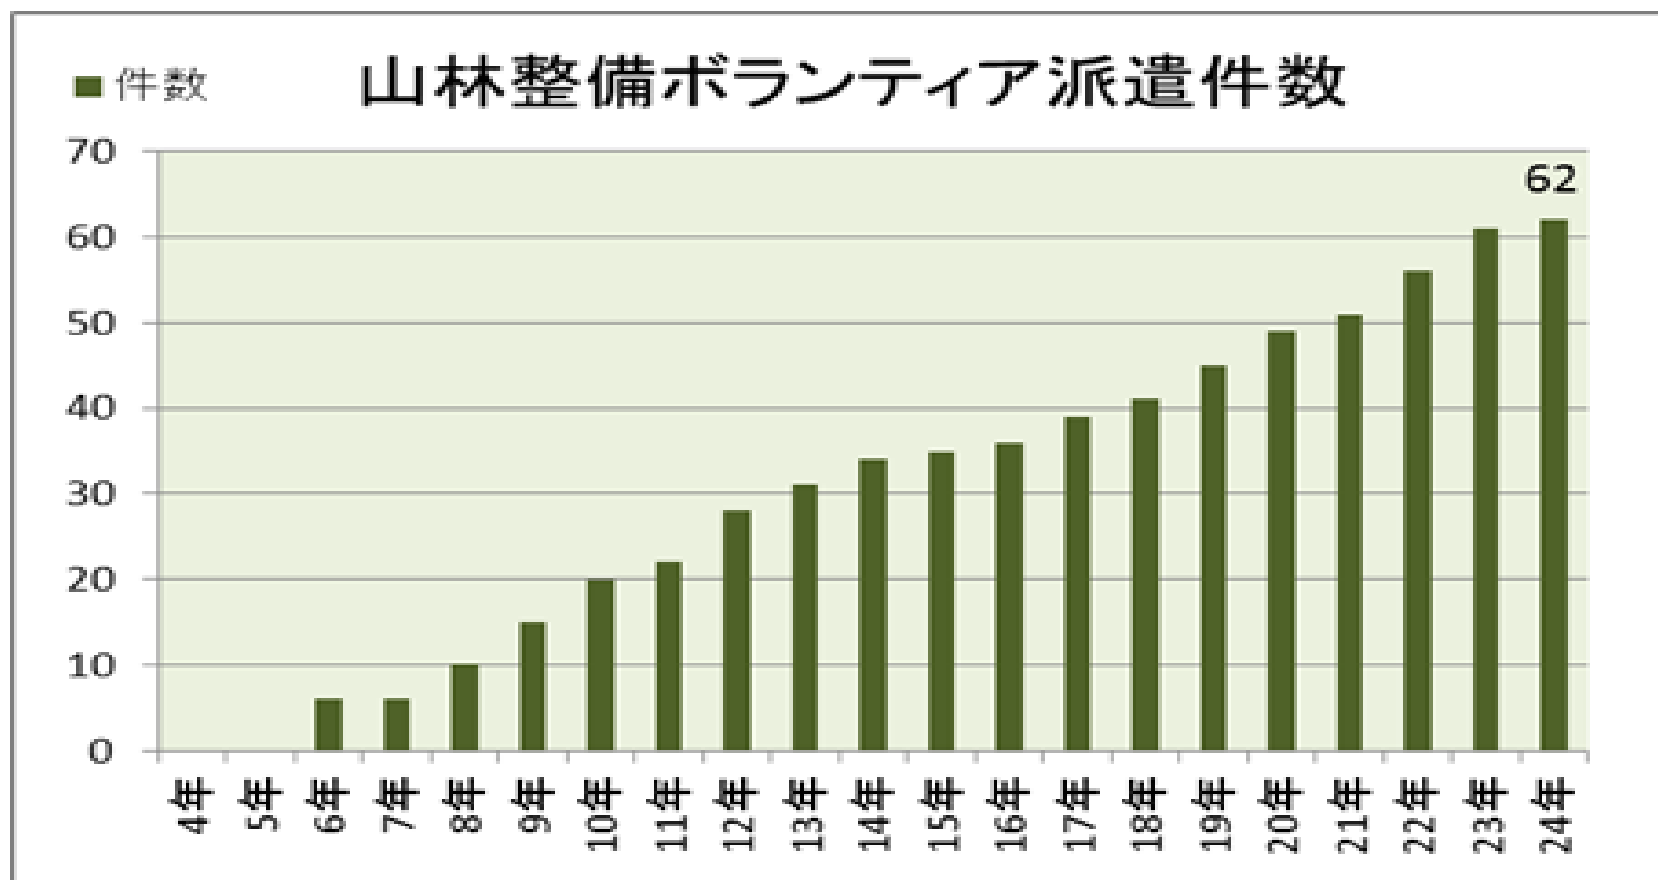

# 山林整備ボランティアからの の報告

2026. 6      みのお里ふら      角山年昭

## ◇ 山林所有者への助成とボランティア派遣

高齢・遠方在住などで山林整備ができない所有者に代わって、山麓委員会がボランティアを派遣する制度

2025年度

山林所有者への助成 91件

内、ボランティア派遣 62件 (68%)

## ◇山林整備ボランティア派遣推移

派遣人数 2008年度 64人 ⇒ 2025年度 549人