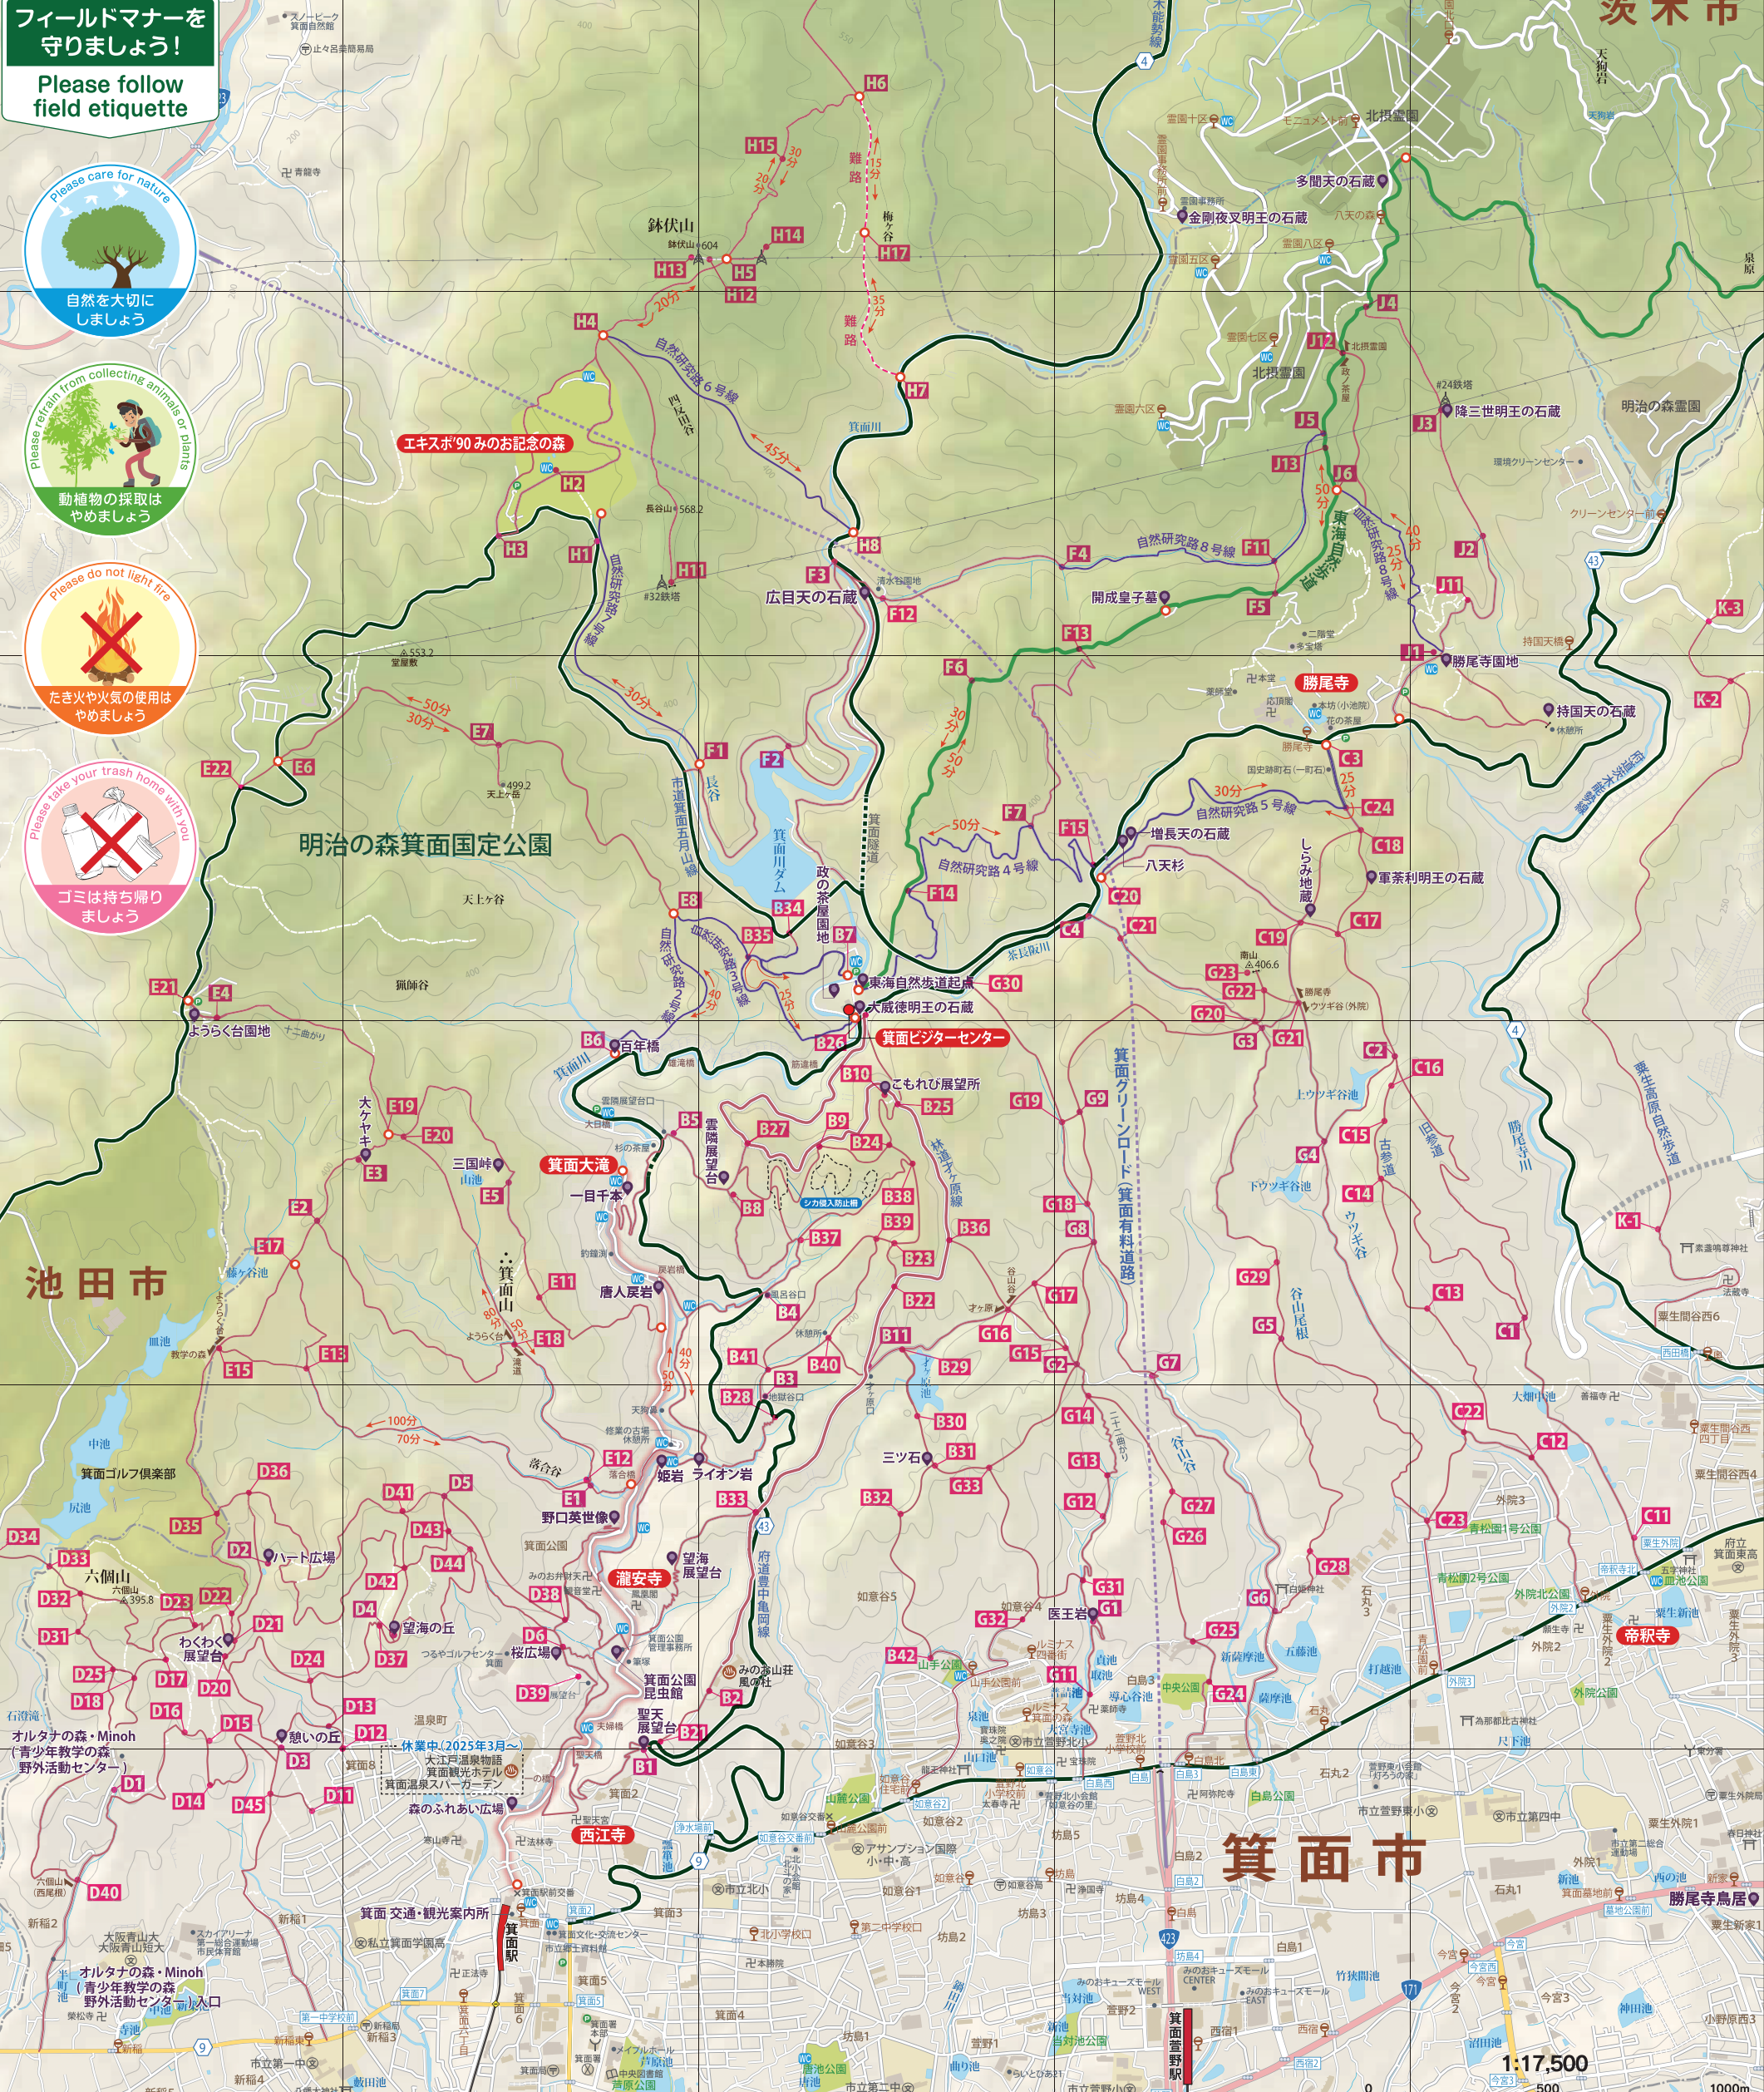

# 箕面の森 ハイキングマップ

みんなで守ろう！  
みのおのみどり

印刷：NPO法人みのお山麓保全委員会  
引用元：箕面市箕面営業室

凡例

- 府道・市道
- 一般道
- 自然歩道
- 自然研究路
- 東海自然歩道
- コースタイム
- 滝道
- 送電線
- かやの中央
- バス停
- トイレ
- 駐車場
- 見どころ

**F-1 緊急ポイント**

山で事故があった時は、緊急ポイントの番号をお知らせください。

フィールドマナーを守りましょう！  
Please follow field etiquette

1:17,500  
0 500 1000m

# こもれびの森

# 教学の森