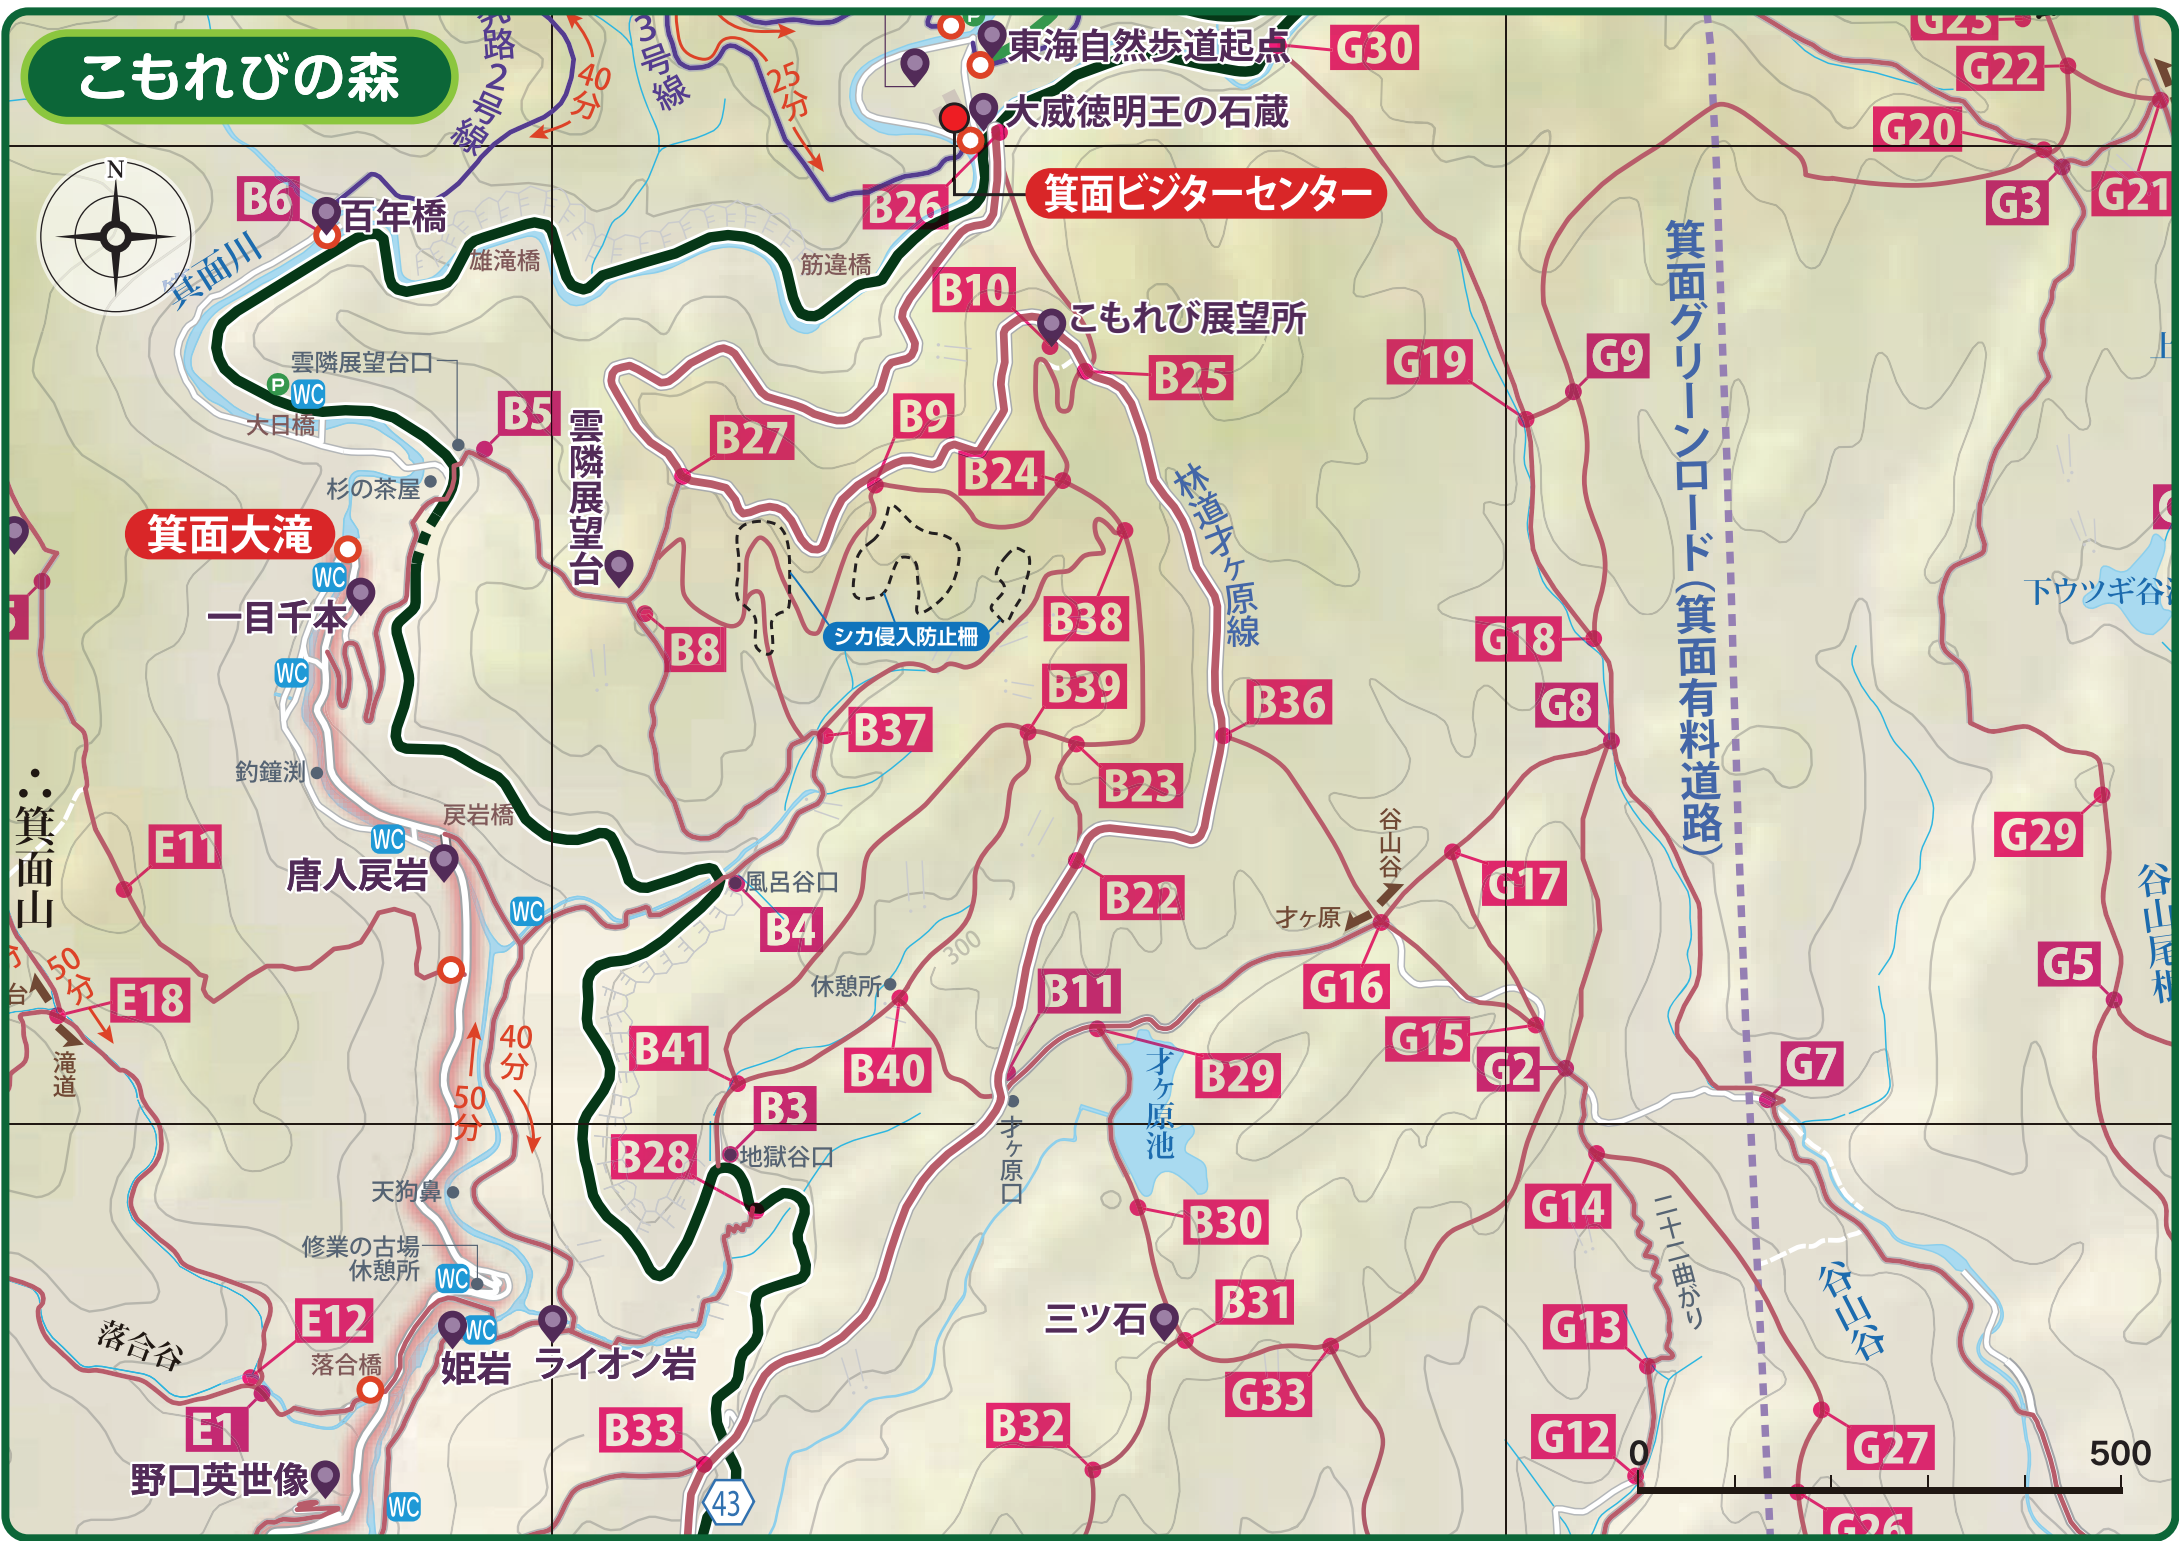

# 箕面の森 ハイキングマップ

みんなで守ろう！  
みのおのみどり

印刷：NPO法人みのお山麓保全委員会  
引用元：箕面市箕面営業室

凡例

- 府道・市道
- 一般道
- 自然歩道
- 自然研究路
- 東海自然歩道
- コースタイム
- 滝道
- 送電線
- かやの中央
- バス停
- トイレ
- 駐車場
- 見どころ

**F-1 緊急ポイント**

山で事故があった時は、緊急ポイントの番号をお知らせください。

フィールドマナーを守りましょう！  
Please follow field etiquette

1:17,500  
0 500 1000m

# こもれびの森