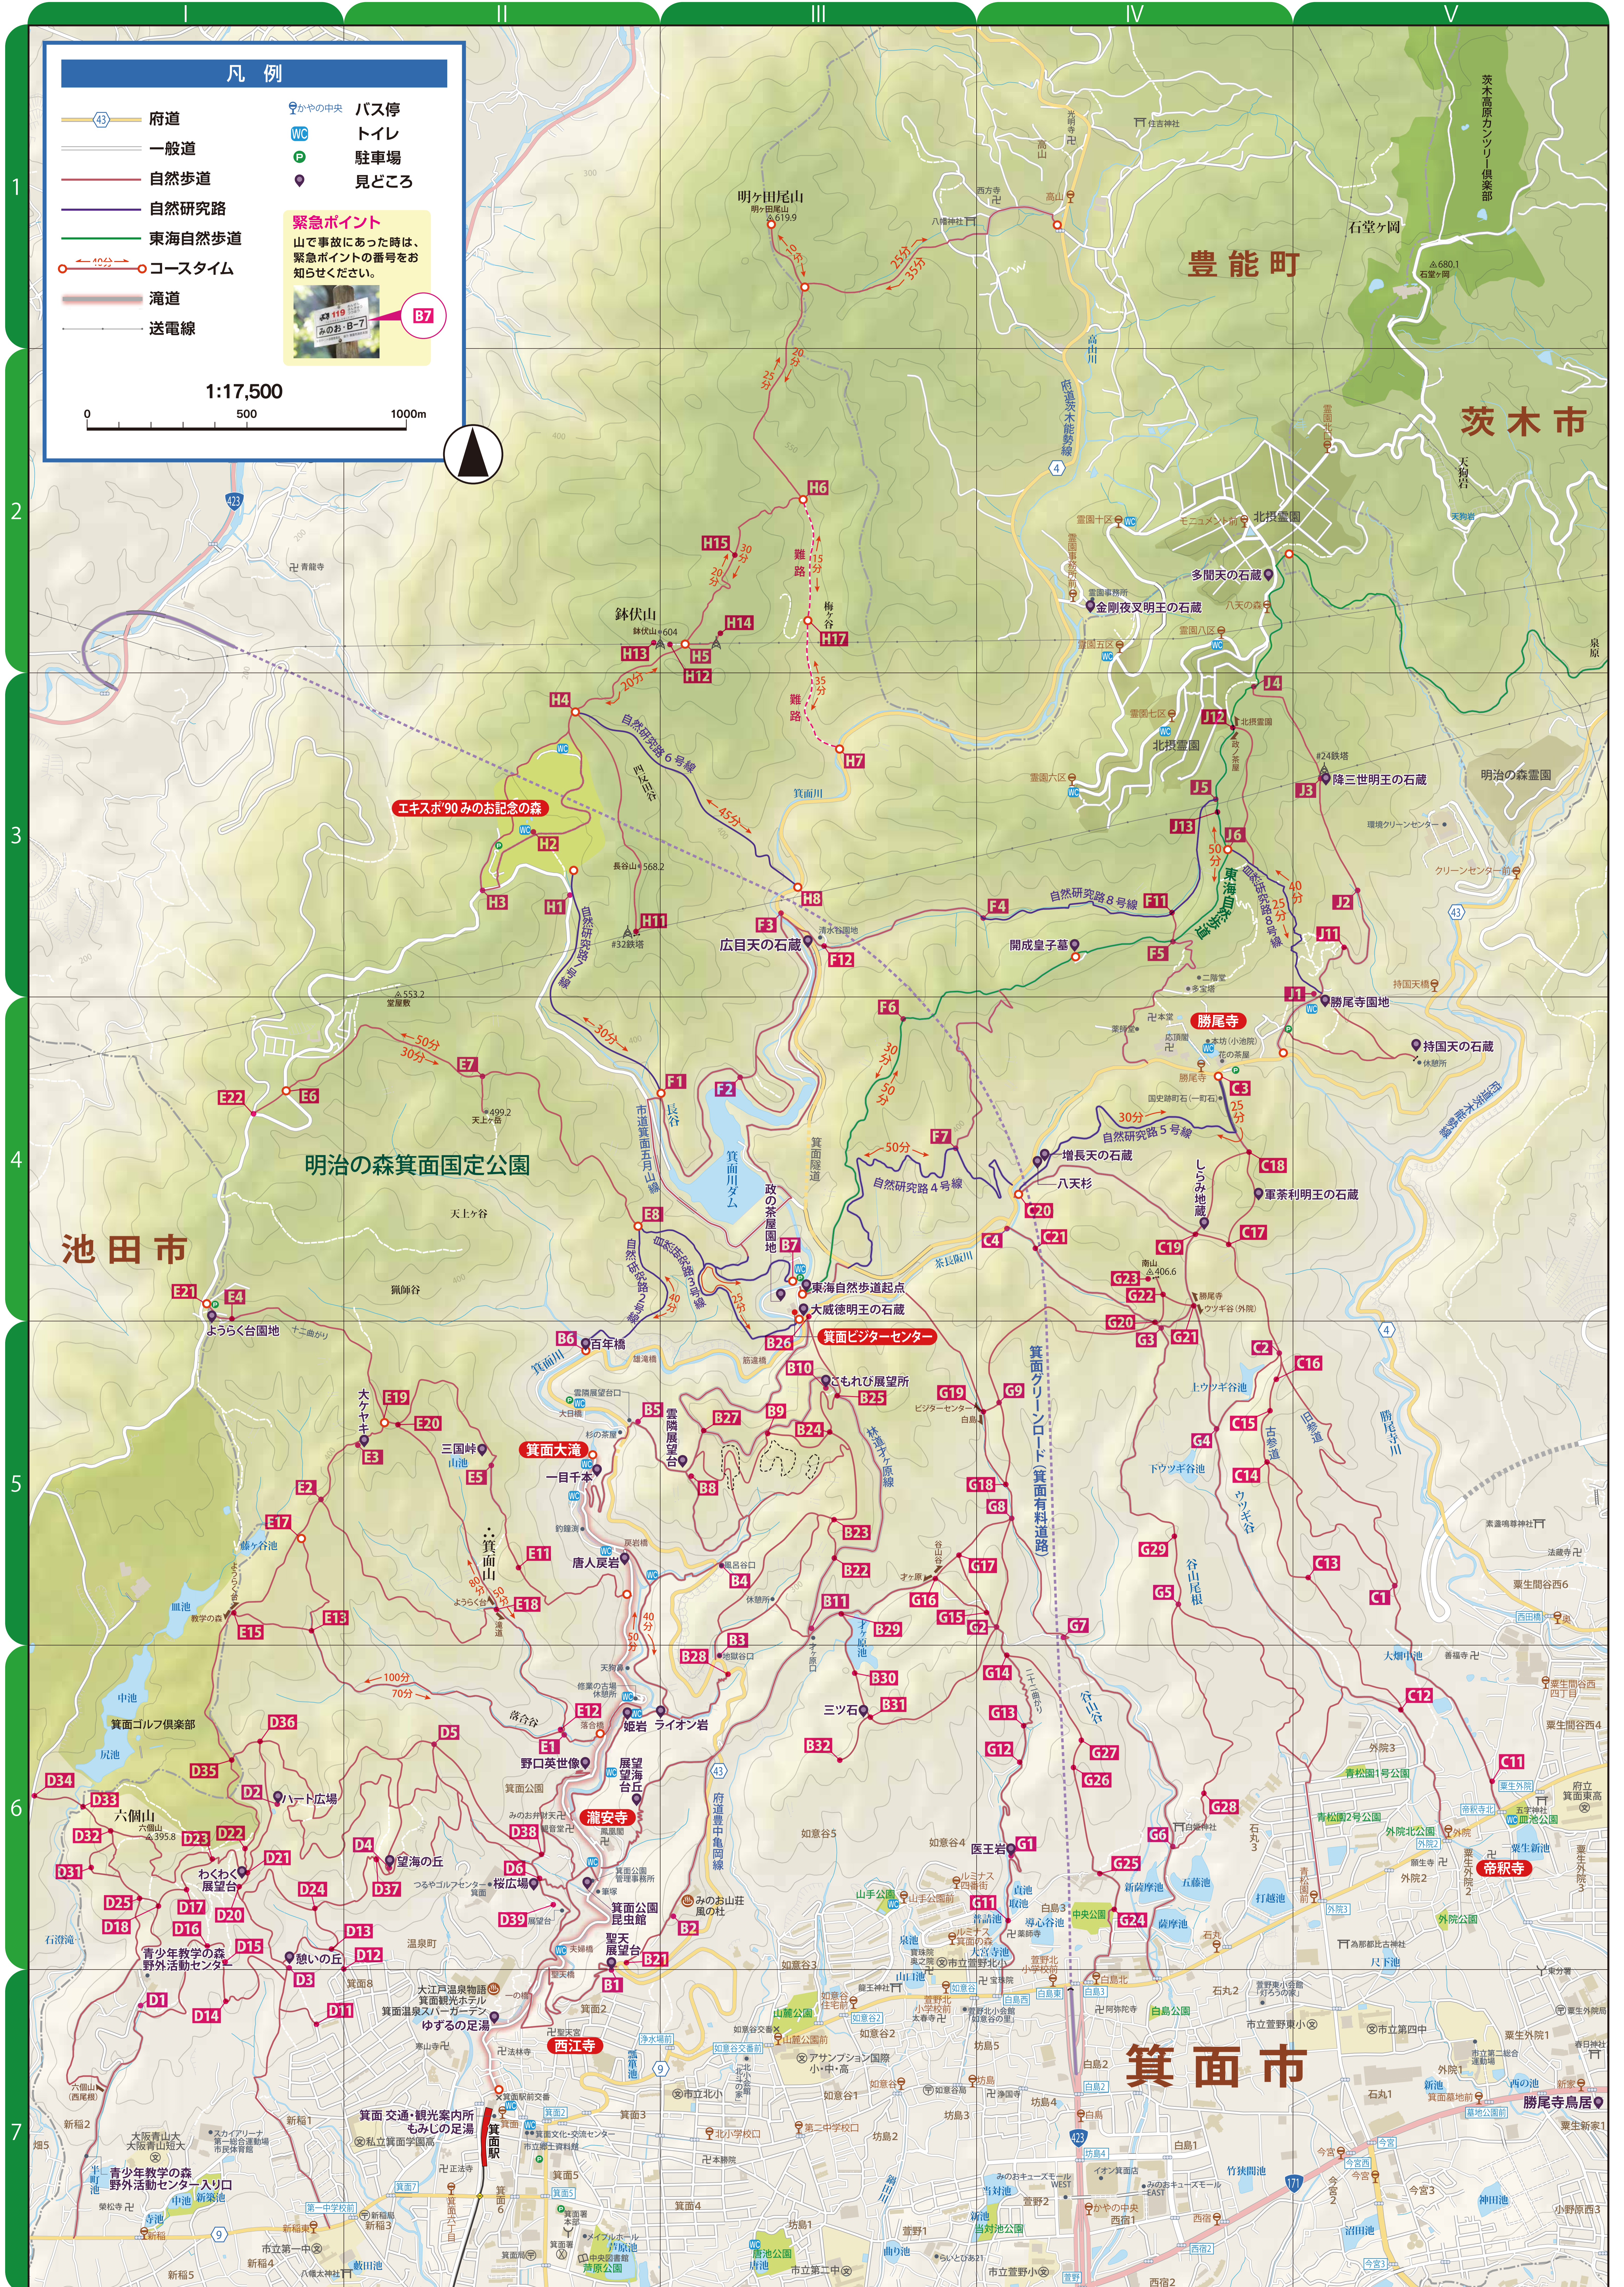

箕面の森の案内図

この地図の作成に当たっては、国土地理院長の承認を得て、同院発行の数値地図(国土基本情報)電子国土基本図(地図情報)及び数値地図(国土基本情報)電子国土基本図(地名情報)を使用した。(承認番号 平29情使、第61号)

フィールドマナーを守りましょう!
Please follow the Field Manners.

この案内板は、公益信託のお山麓保全ファンドの助成を受けて作成しました。 明治の森箕面自然休養林管理運営協議会・京都大阪森林管理事務所・大阪府・箕面市