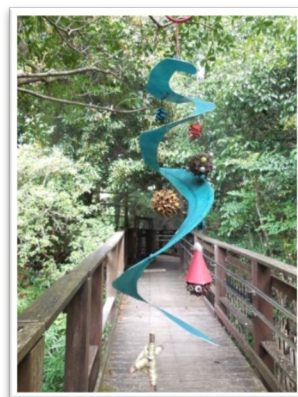

# 冬はネイチャーゲームで心もポッカポカ

身体を動かすネイチャーゲームと簡単な工作をします。  
今年のいろいろを思い出し、未来への私に手紙を書きましょう。

ヒントを集めて動物をあてましょう。

くるくる回るモビールツリーの工作

情報を集めて1本の木を見つけましょう。

未来の自分に手紙を書いて送ります。

【日 時】	<b>12月 1日 (日)</b>
	午後12:30～15:00 (*雨天時は室内プログラムで行います。警報発表の時は中止)
【集 合】	箕面ビジターセンター案内所前 12:20
【申込み】	定員20名 <b>※事前に予約が必要です。</b> <b>(みのお山麓委員会にFAXまたはメールでお申込みください)</b>
【参加費】	100円/小学生以下無料・保護者同伴