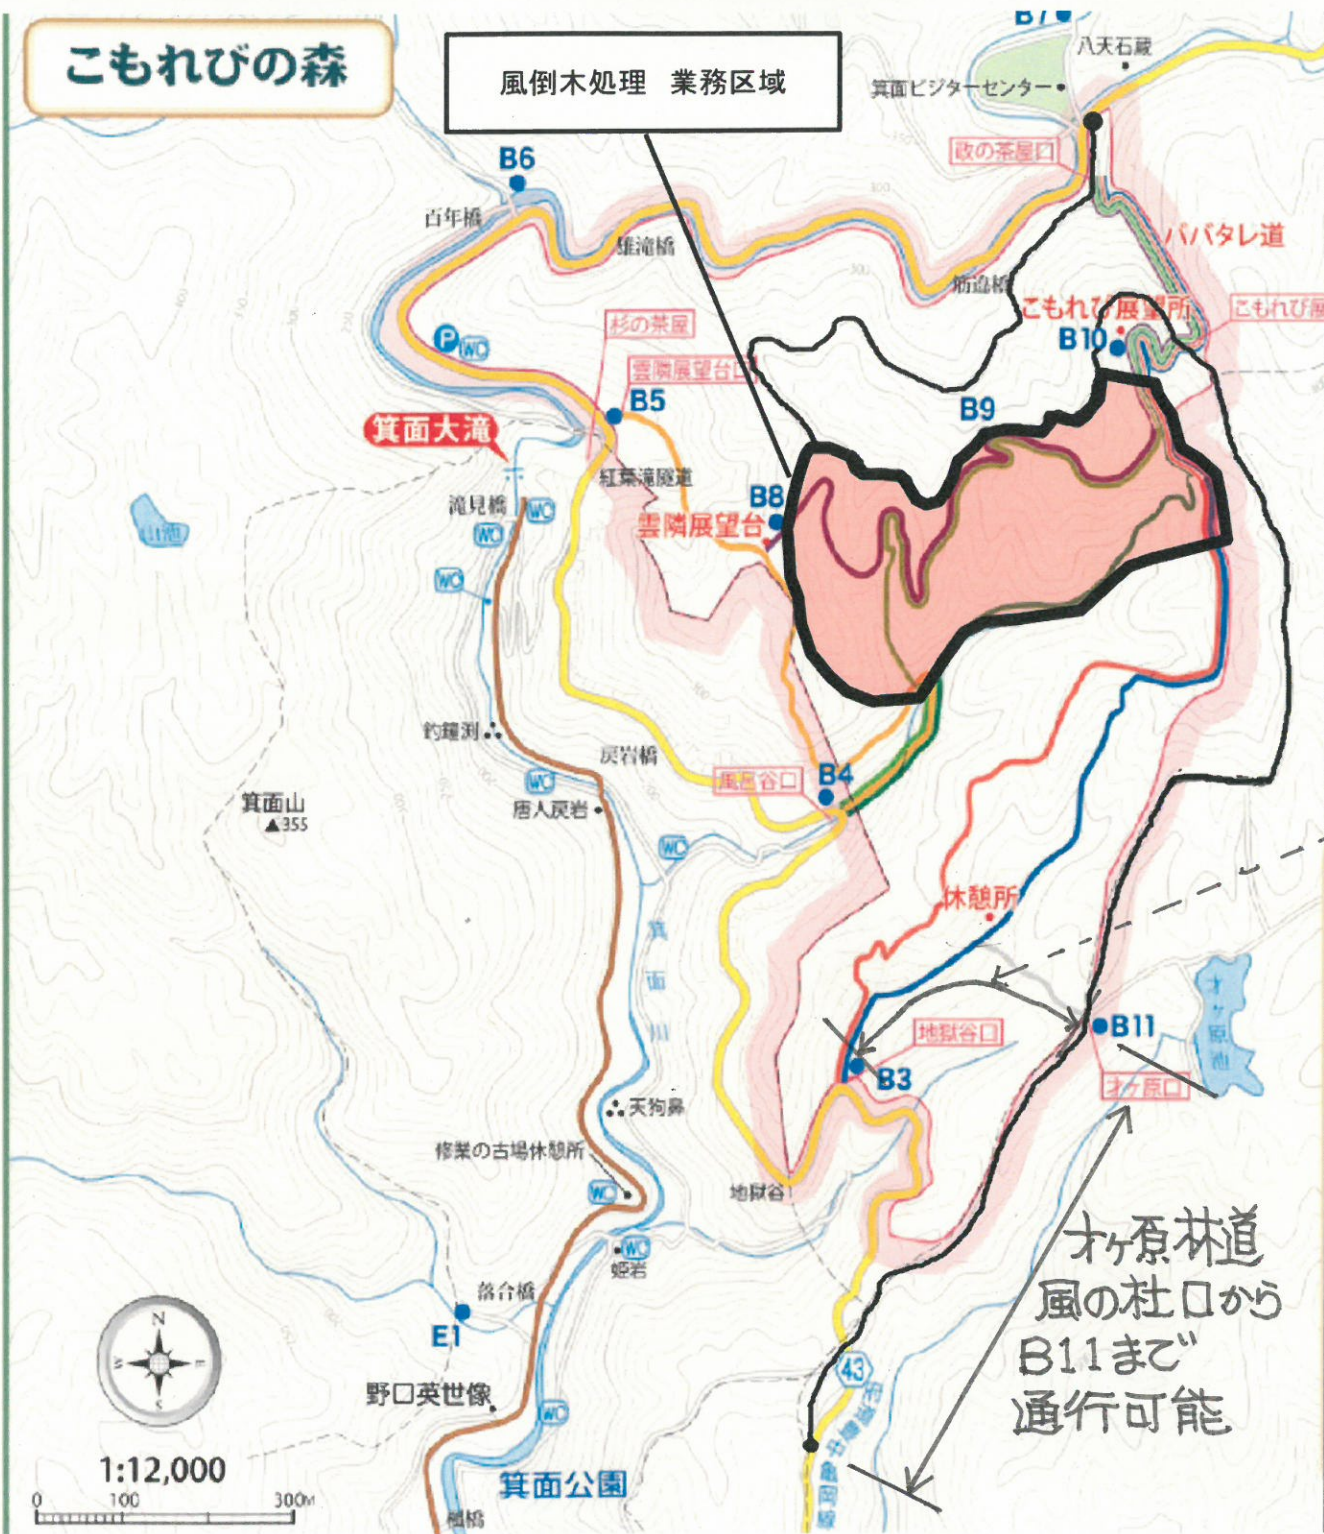

# こもれびの森

風倒木処理 業務区域

オケ原林道  
B11ポイントから北方面は  
通行禁止です。

地獄谷口 B3ポイントをあがり  
地獄谷・谷すじコースを  
通って B11ポイントまでの  
通行は可能です。

オケ原林道  
風の杜口から  
B11まで  
通行可能

## 通行止路線

記号	コース名
●—●	林道オケ原線
—	地獄谷・谷すじコース
—	地獄谷・尾根すじコース
—	風呂谷コース
—	杉の谷コース
—	雲隣コース
—	山ごえコース

## 台風被害木伐採搬出等区域

記号	
○	伐採搬出等区域

1:12,000

0 100 300m